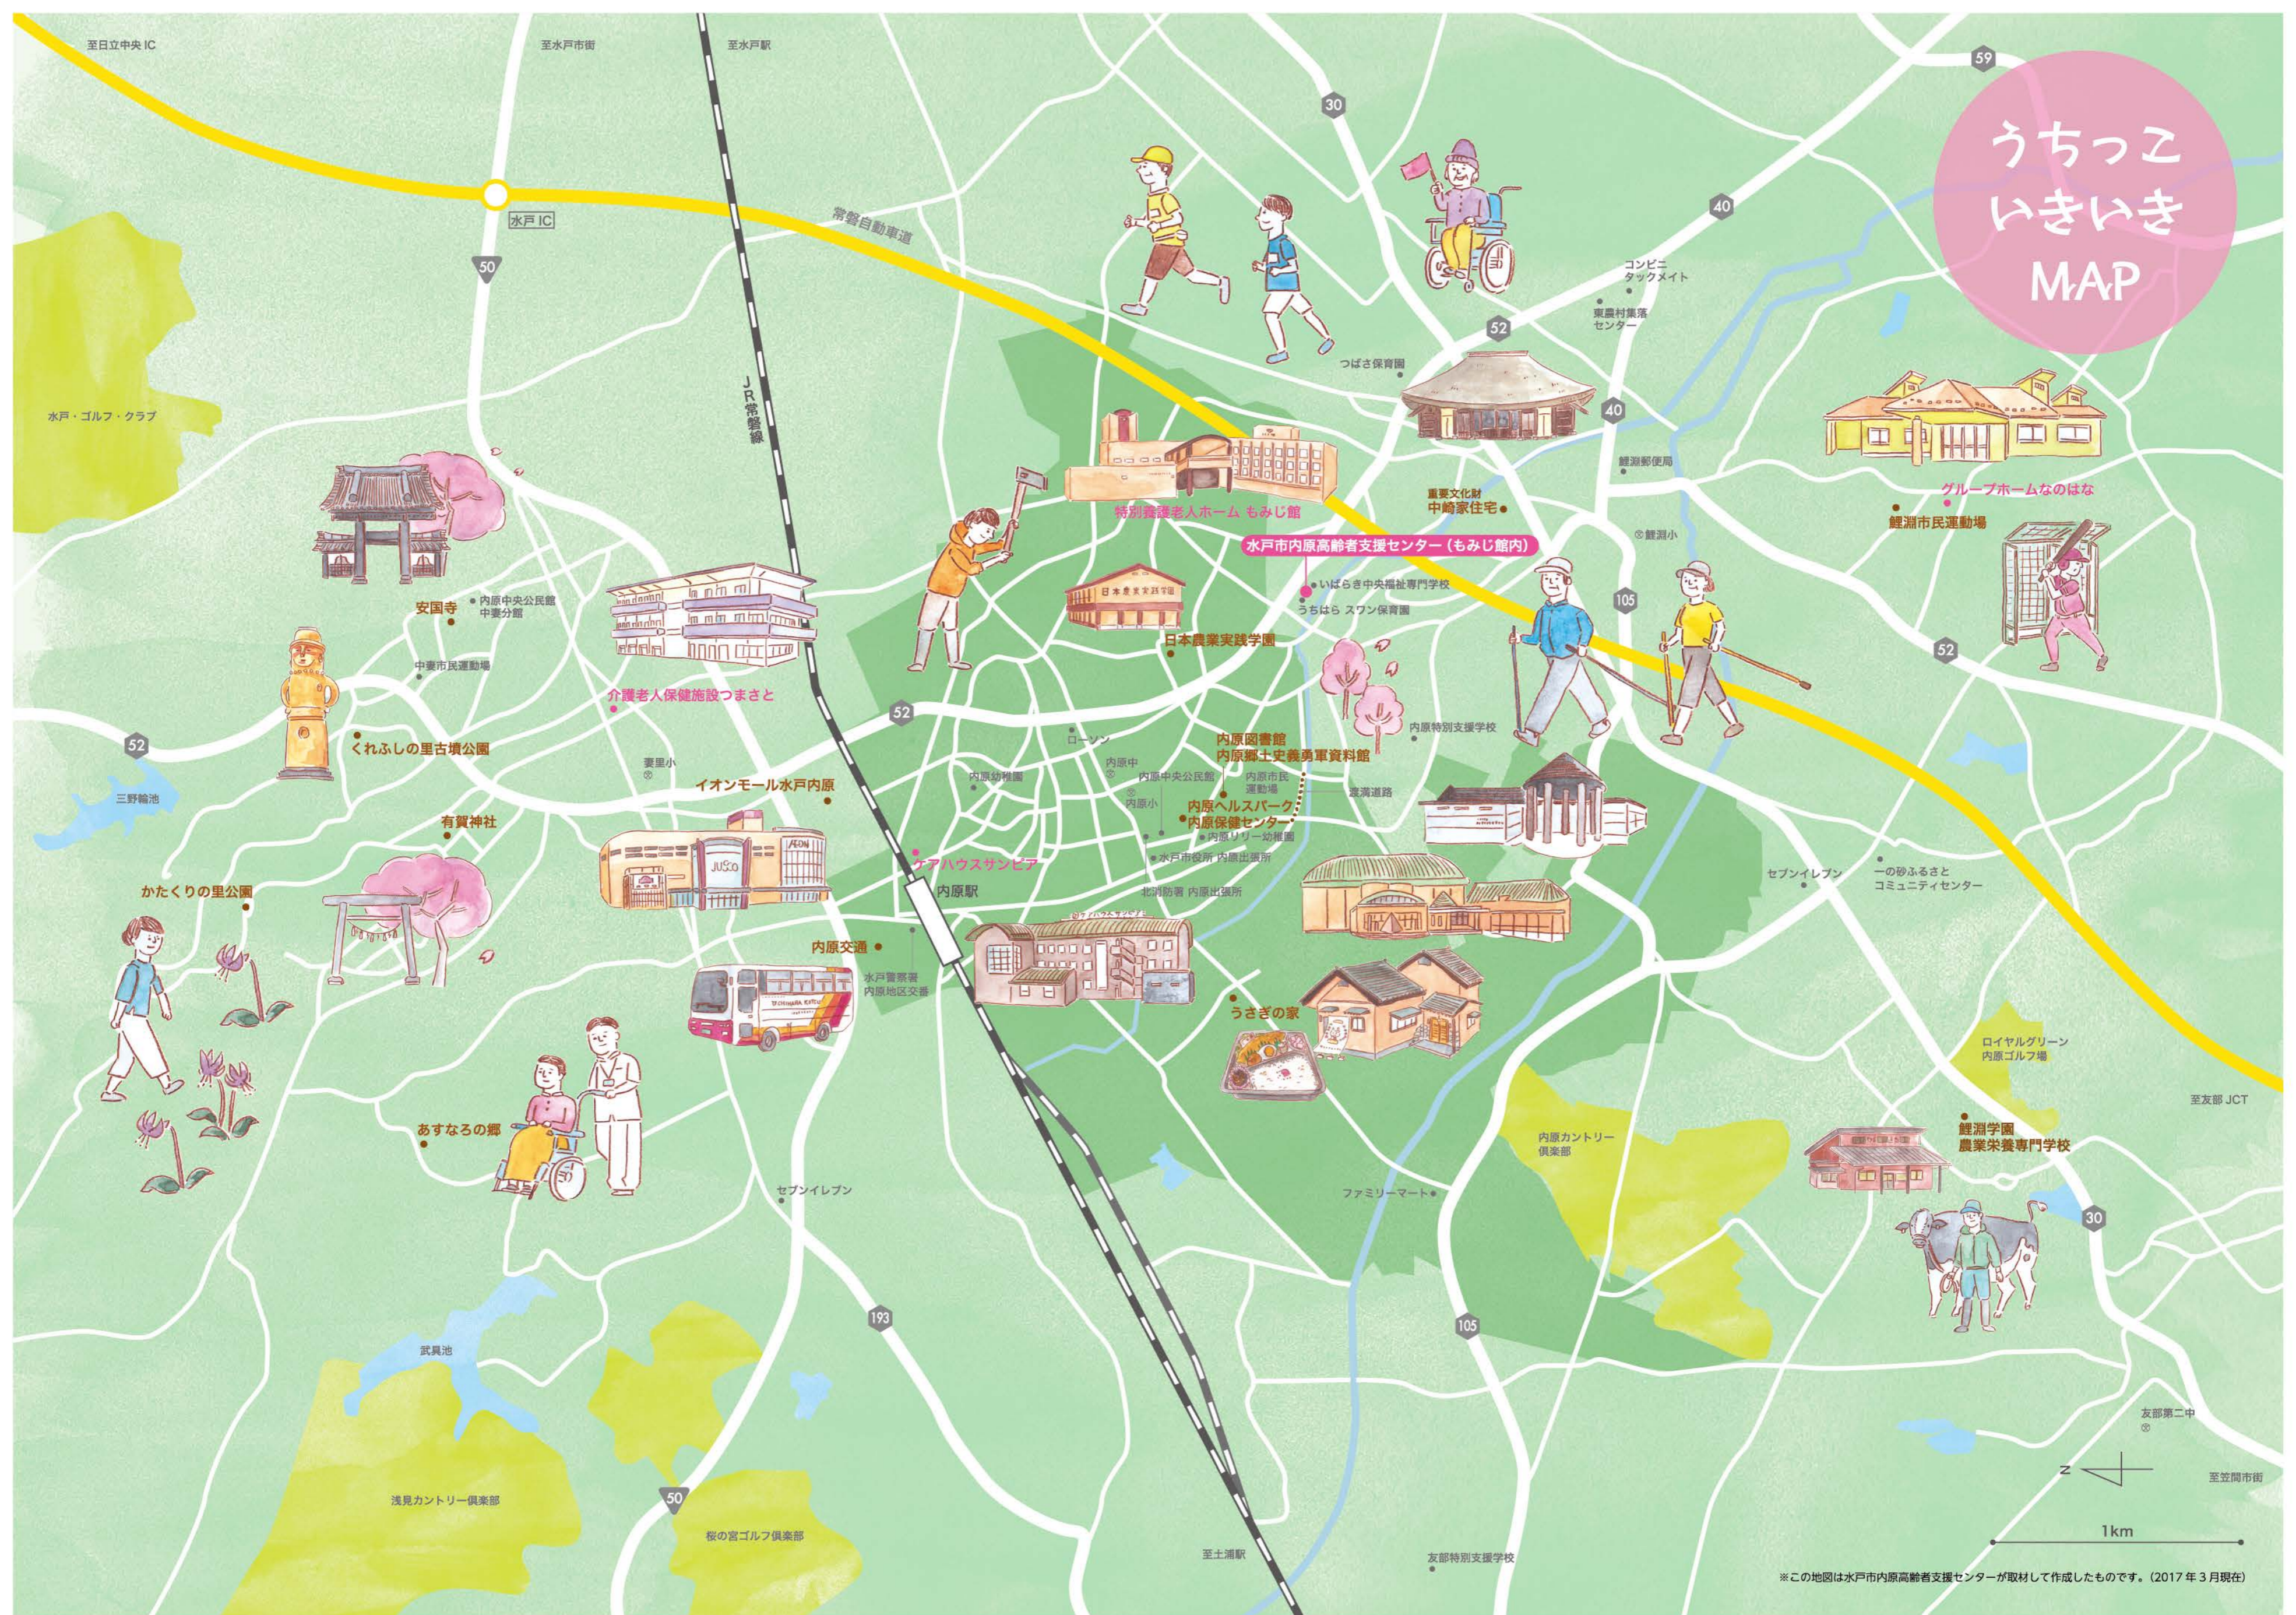

# うちっこ いきいき MAP

※この地図は水戸市内原高齢者支援センターが取材して作成したものです。(2017年3月現在)